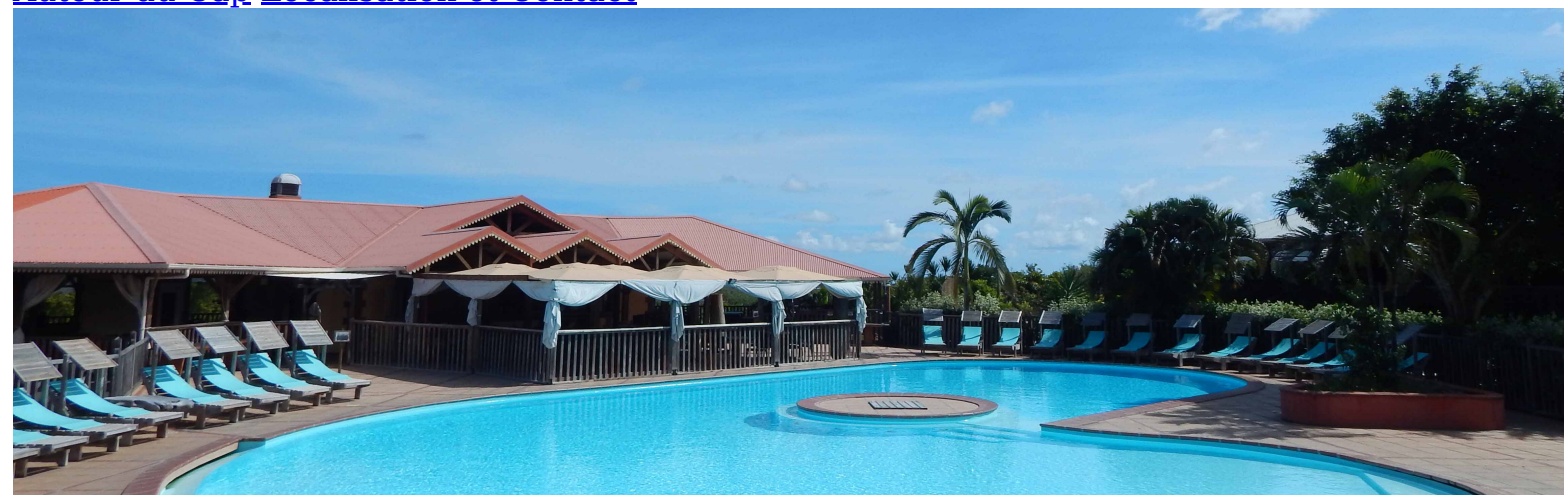

Cap Macabou
Hôtel-Restaurant
Petit Macabou - Le Vauclin
Martinique

- [L'Hôtel Cap Macabou](#)
- [Hébergement et Tarifs](#)
- [Location de Salles](#)
- [Restaurant-Bar La Kalinda](#)
- [Autour du Cap](#)
- [Localisation et Contact](#)

Menu

[L'Hôtel Cap Macabou Hébergement et Tarifs](#) [Location de Salles](#) [Restaurant-Bar La Kalinda](#)
[Autour du Cap](#) [Localisation et Contact](#)

Cap Macabou ... nou tout kay nou !!

Situé sur la côte Atlantique sud de la Martinique entre le Vauclin et le Marin, Cap Macabou vous accueille dans un cadre paradisiaque et une ambiance nature relaxante. Hôtel au charme unique, Cap Macabou a été pensé et conçu pour vous.

Le [Restaurant-Bar La Kalinda](#), situé au bord de la piscine, vous propose une cuisine créole savoureuse les samedis, dimanches et jours fériés en journée. En semaine, il vous propose sur

demande des prestations de restauration (buffets à volonté) pour groupes et évènements.